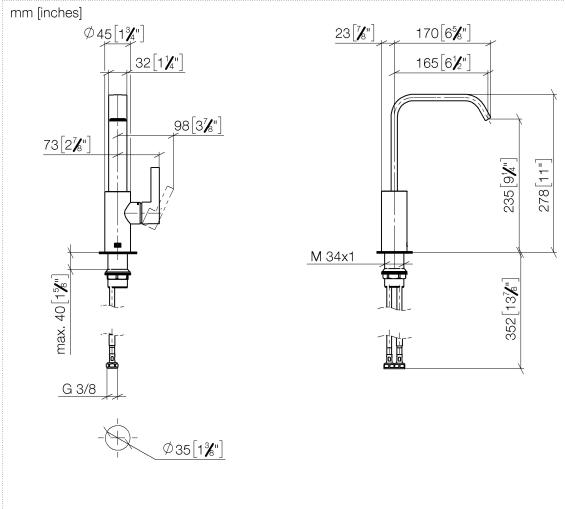

**IMO Waschtisch-Einhandbatterie mit hohem Auslauf ohne Ablaufgarnitur -
Chrom**

IMO

33 526 671

- Ausladung 165 mm
- starrer Auslauf
- rechteckiger luftangereicherter Strahl
- Armaturenhöhe 278 mm
- Höhe bis Luftsprudler 235 mm
- Bohrungsdurchmesser 35 mm
- 2x Druckschlauch M 8 x 1 eingeschraubt, dichtheitsgeprüft
- Durchfluss max. 4,6 l/min
- bleifrei
- Dieses Produkt leistet einen Beitrag zur Erfüllung der Vorgaben von nachhaltigen Gebäudezertifizierungen, z.B. LEED®, BREEAM®, DGNB

	Chrom	33 526 671-00
	Platin gebürstet	33 526 671-06
	Dark Chrome	33 526 671-19
	Schwarz matt	33 526 671-33
	Chrom gebürstet	33 526 671-93
	Dark Platin gebürstet	33 526 671-99

33 526 671

Durchflussdiagramm